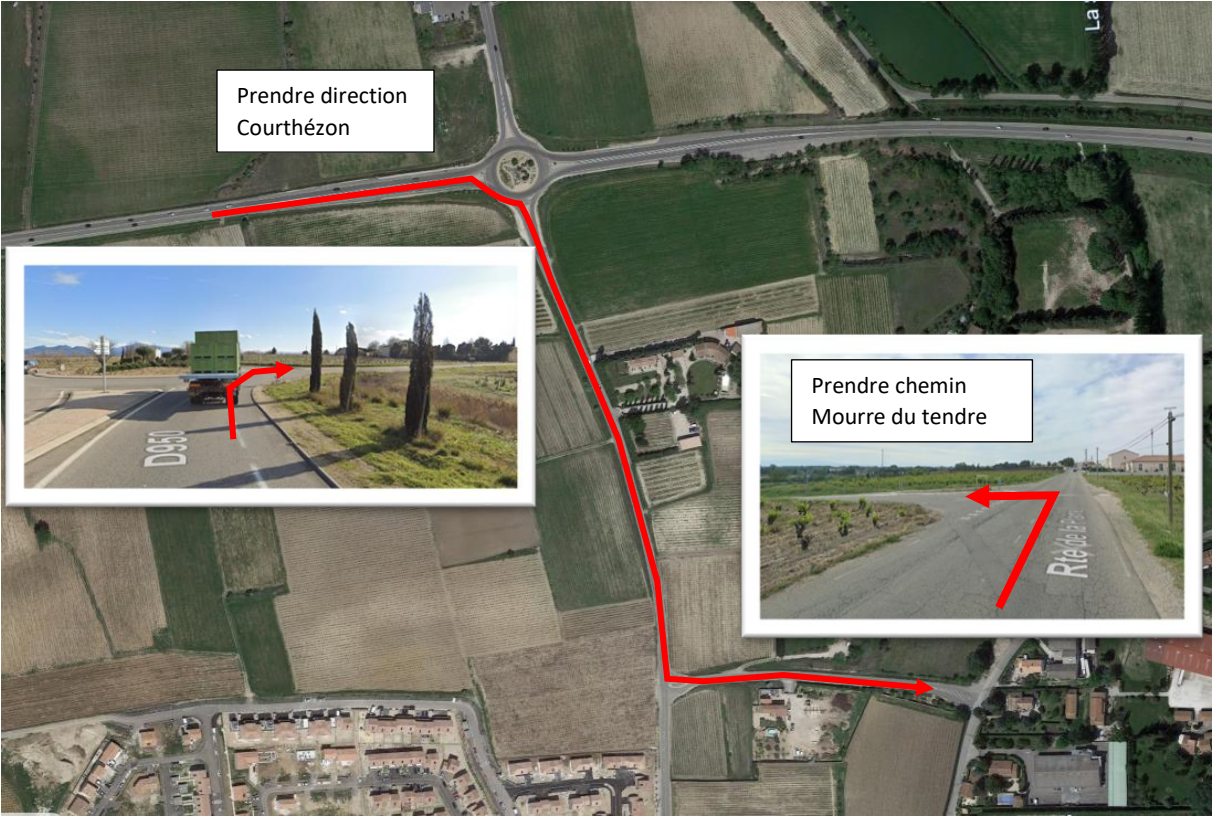

32^{ème} RALLYE TERRE DE VAUCLUSE

Du 10 au 12 novembre 2023

Itinéraire d'arrivé au parc fermé le 10 novembre 2023

Adresse de la zone de déchargement des véhicules et de l'entrée du parc fermé :

Boulevard Jean Vilar (accès par chemin du moure du tendre)

84350 COURTHEZON

Adresse du parc à remorques :

Camping

Avenue Pierre de Coubertin

84150 JONQUIERES

MERCI DE REFERMER LA GRILLE A VOTRE DEPART