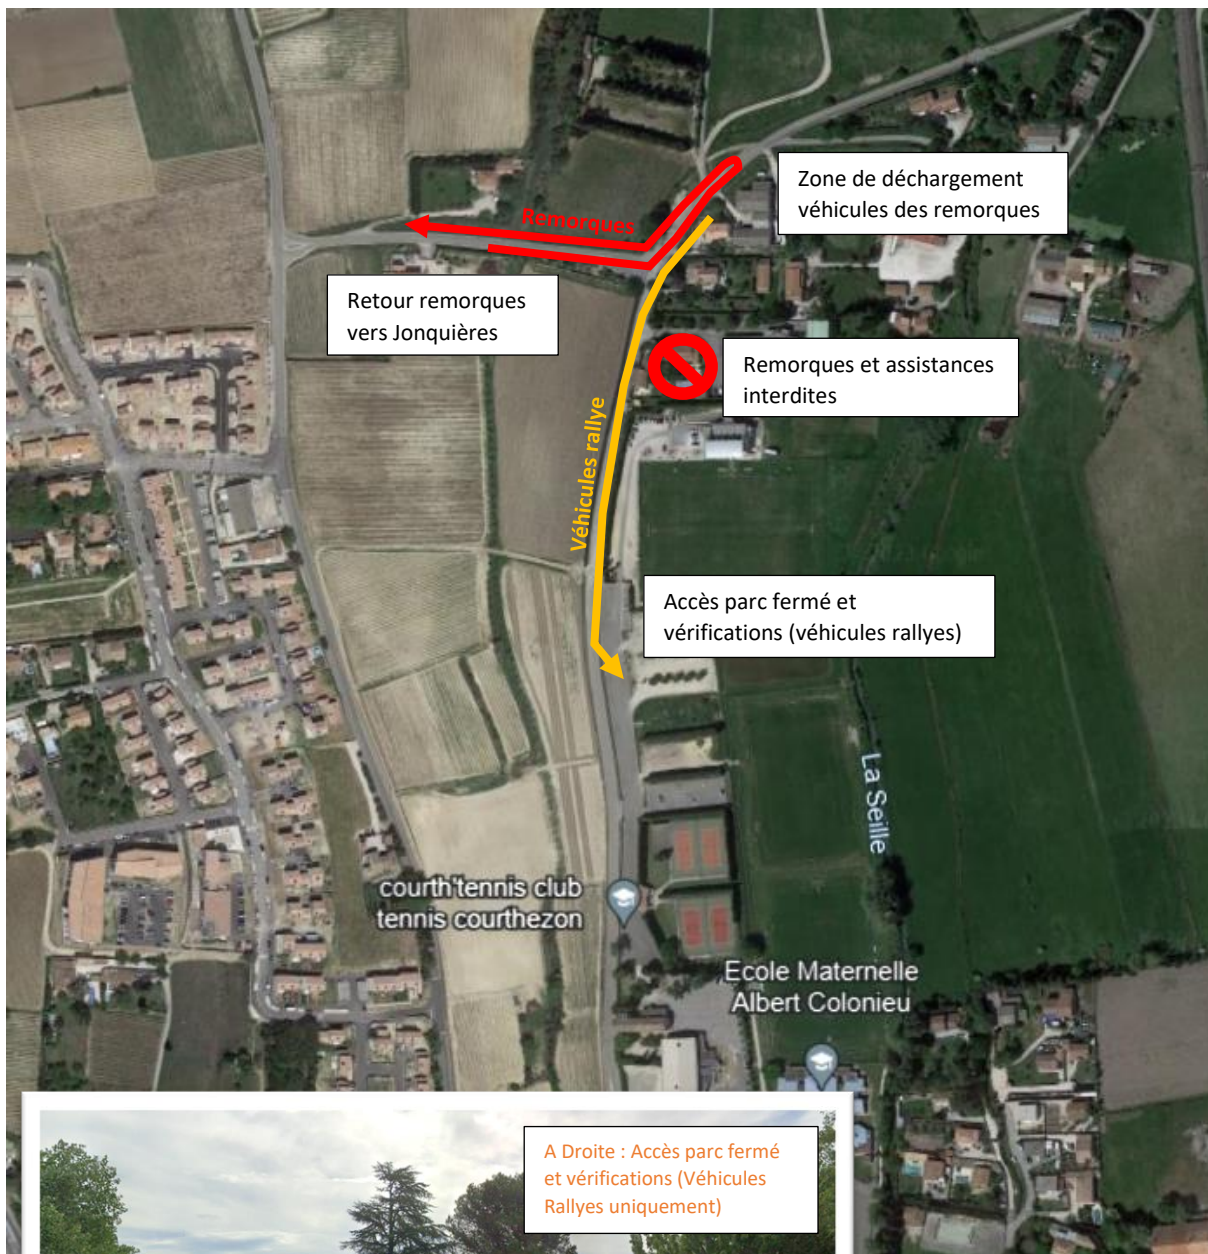

32^{ème} RALLYE TERRE DE VAUCLUSE

Du 10 au 12 novembre 2023

Itinéraire d'arrivé au parc fermé le 10 novembre 2023

Adresse de la zone de déchargement des véhicules et de l'entrée du parc fermé :

Boulevard Jean Vilar (accès par chemin du moure du tendre)

84350 COURTHEZON

Adresse du parc à remorques :

Camping

Avenue Pierre de Coubertin

84150 JONQUIERES

MERCI DE REFERMER LA GRILLE A VOTRE DEPART