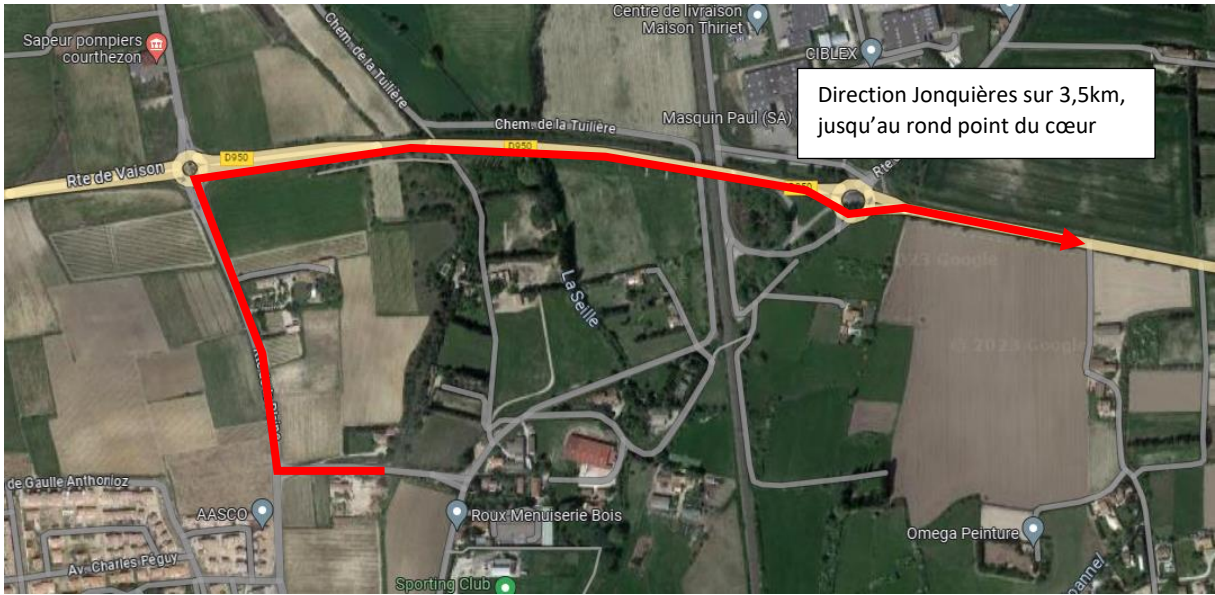

32^{ème} RALLYE TERRE DE VAUCLUSE

Du 10 au 12 novembre 2023

Itinéraire d'arrivé au parc fermé le 10 novembre 2023

Adresse de la zone de déchargement des véhicules et de l'entrée du parc fermé :

Boulevard Jean Vilar (accès par chemin du moure du tendre)

84350 COURTHEZON

Adresse du parc à remorques :

Camping

Avenue Pierre de Coubertin

84150 JONQUIERES

MERCI DE REFERMER LA GRILLE A VOTRE DEPART