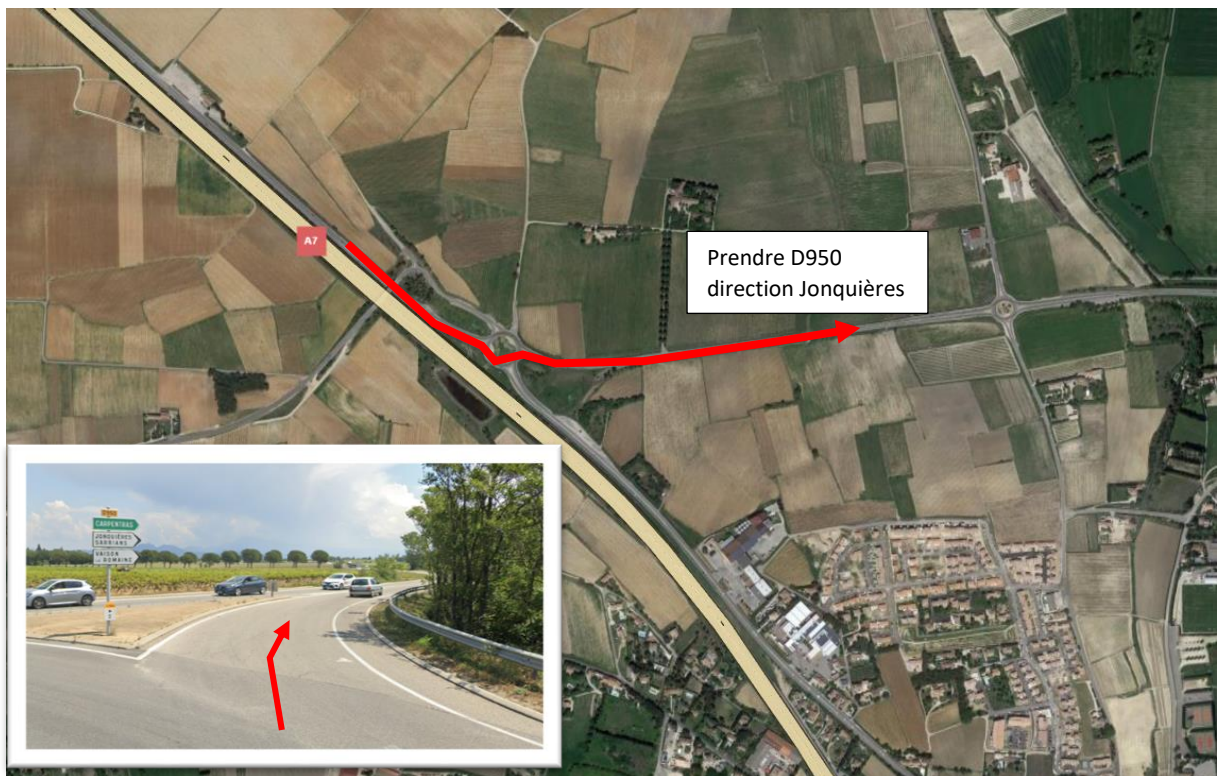

32^{ème} RALLYE TERRE DE VAUCLUSE

Du 10 au 12 novembre 2023

Itinéraire d'arrivé au parc fermé le 10 novembre 2023

Adresse de la zone de déchargement des véhicules et de l'entrée du parc fermé :

Boulevard Jean Vilar (accès par chemin du moure du tendre)

84350 COURTHEZON

Adresse du parc à remorques :

Camping

Avenue Pierre de Coubertin

84150 JONQUIERES

MERCI DE REFERMER LA GRILLE A VOTRE DEPART