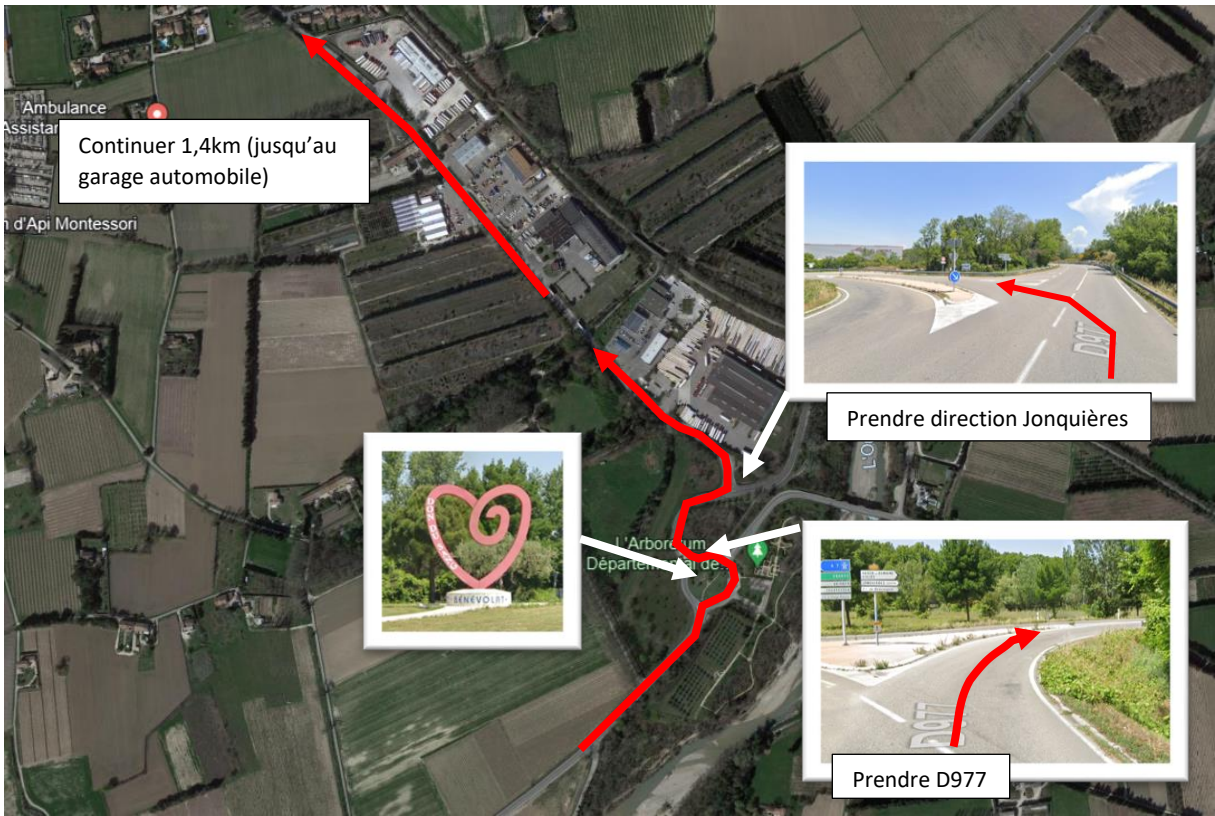

32^{ème} RALLYE TERRE DE VAUCLUSE

Du 10 au 12 novembre 2023

Itinéraire d'arrivé au parc fermé le 10 novembre 2023

Adresse de la zone de déchargement des véhicules et de l'entrée du parc fermé :

Boulevard Jean Vilar (accès par chemin du moure du tendre)

84350 COURTHEZON

Adresse du parc à remorques :

Camping

Avenue Pierre de Coubertin

84150 JONQUIERES

MERCI DE REFERMER LA GRILLE A VOTRE DEPART